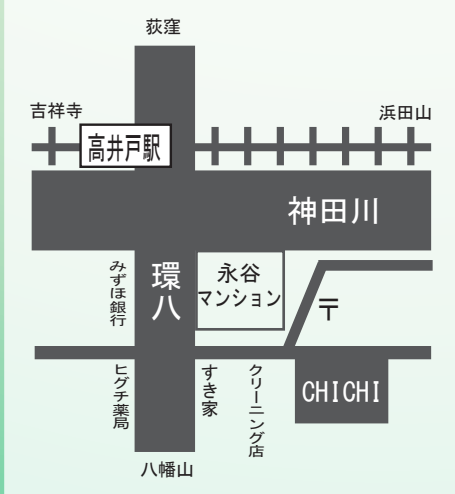

杉並里親譲渡会

猫ちゃんの

・・・人間の家族募集中にゃあ・・・

毎月第1日曜日開催

午後12～4時

会場:杉並・高井戸

お花とペットカフェの店

CHICHI

2011年前期開催予定

2月6日 3月6日 4月3日

5月1日 6月5日

杉並区高井戸東2-25-15
井の頭線高井戸駅環八渡る徒歩2分

■譲渡会に参加している猫は主に「飼主のいない猫」の生んだ仔猫をボランティアが保護し、必要な医療（ワクチン、駆虫等）を受けさせ、里親さんに手渡されるまで飼育されている子達です。

ご希望の方は、飼育環境などの譲渡条件がございます。
当日会場にてご確認の上ご応募下さい。

事前問い合わせはメールにてお願いいたします。sivagon@jcom.home.ne.jp